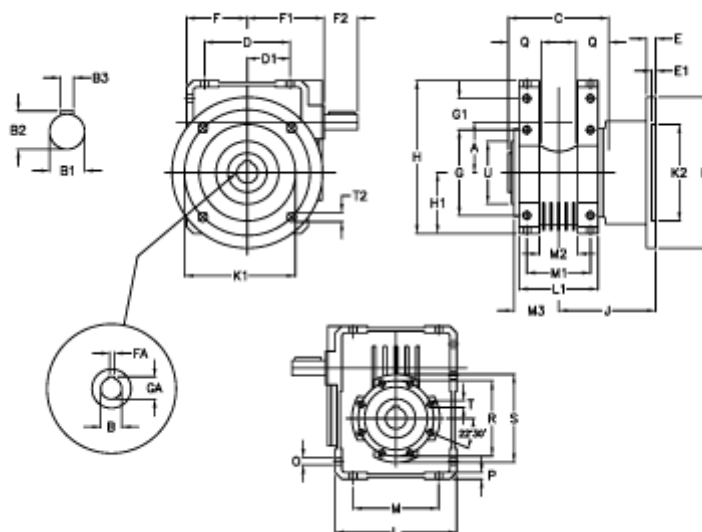

Varenummer: 3922086010400
 Beskrivelse: Snekkegear med fri indgangsaksel
 W 86UF1-10-HS usamlet

Mål

A	= 86.90	D1 = 72.0	G1 = 45.5	L = 200	Q = 45
B	= 35	E = 15	GA = 38.3	L1 = 125	R = 130
B1	= 25	E1 = 6	H = 245.5	M = 144	S = 150
B2	= 28.0	F = 100.0	H1 = 100.0	M1 = 101	T = M10x18
B3	= 8	F1 = 142.5	J = 151.0	M2 = 57	T2 = 12.5
Betegnelse	= W86UF-xx-P71 B5	F2 = 50	K = 210	M3 = 64.5	U = 110
C	= 140	FA = 10	K1 = 176	O = 11.5	
D	= 144.0	G = 144	K2 = 152	P = 11	